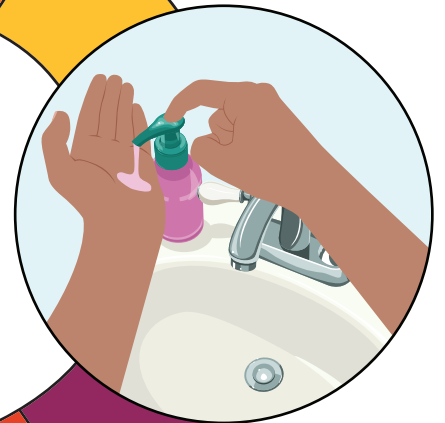

# Wash Your Hands! ¡Lávate las manos!

Dirty!  
¡Sucias!

Wet  
Moja

Get Soap  
Enjabona

Scrub for 20 sec.  
Restriega por 20 seg.

Rinse  
Enjuaga

Dry  
Seca

Clean!  
¡Limpias!